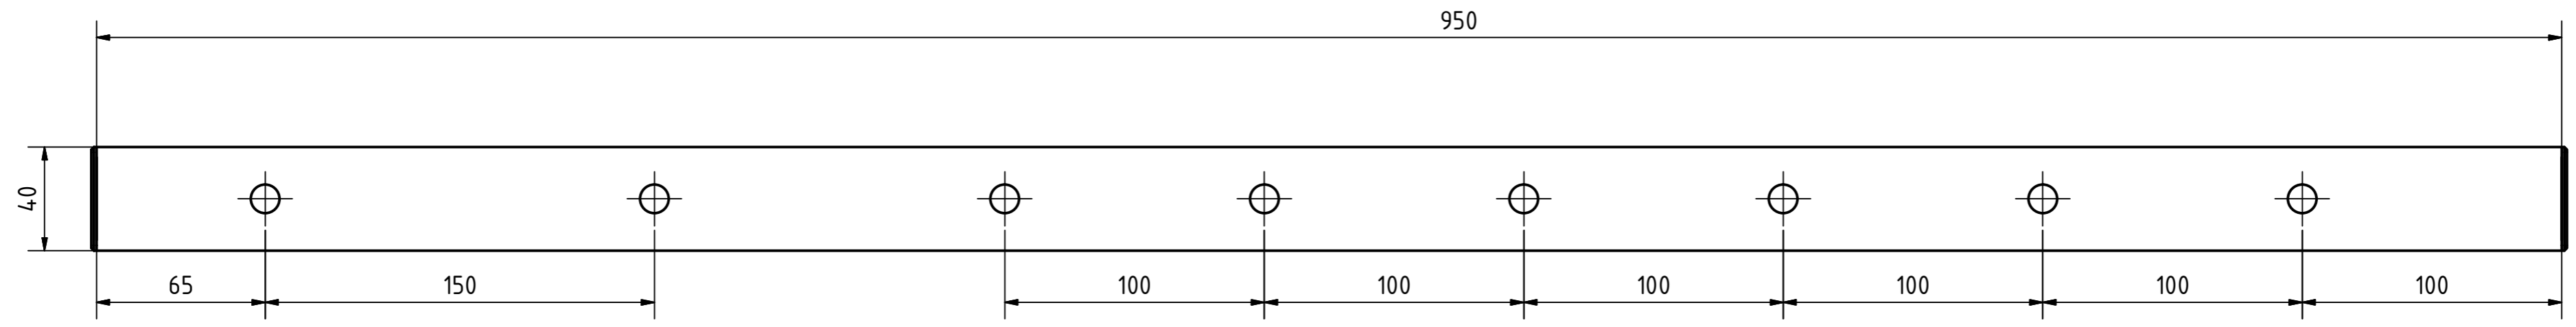

2001
11.2016
3,5kg

				Datum	Name		
				Gezeichnet	17.10.2016	Eckert	
				Kontrolliert			
				Norm			
						Holm_600_100er	
						1	
						A2	
Status	Änderungen	Datum	Name				